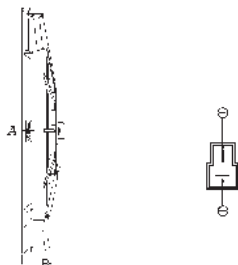

ELECTROVENTILADORES / ELECTROFANS - ESPECIFICACIONES / SPECIFICATIONS

Tipo 1

Tipo 2

CÓDIGO CODE	MEDIDAS MESURES		VOLTAJE VOLT	SENTIDO CAUDAL AIR FLOW DIRECTION	CAUDAL m ³ /h AIR FLOW	WATIOS WATS	CORRIENTE ABSORBIDA ELECTRICAL CONSUMPTION
	AØ	B					
1753180000	109	67	24V.	(1) Aspirado/Suction	190	29	1,2
1749580000	210	54	12V.	(1) Soplado/Pusher	850	92	7,7
● 1749690027	210	54	24V.	(1) Aspirado/Suction	740	60	2,5
1749570024	225	52	24V.	(1) Aspirado/Suction	1060	84	3,5
1753200000	247	52	12V.	(1) Aspirado/Suction	1060	85	7,1
1749610000	247	52	12V.	(1) Soplado/Pusher	1100	73	6,1
1749130000	247	54	12V.	(1) Aspirado/Suction	1035	55	4,6
1749490000	247	94	12V.	(1) Soplado/Pusher	1280	103	8,6
1749350000	247	94	24V.	(1) Soplado/Pusher	1350	108	4,5
1749190000	284	54	12V.	(1) Soplado/Pusher	1100	77	6,4
● 1749140000	284	54	12V.	(1) Aspirado/Suction	1250	114	9,5
1753170000	286	94	12V.	(1) Soplado/Pusher	1800	128	10,7
1753260000	286	94	24V.	(1) Soplado/Pusher	1850	151	6,3
1749300000	309	54	12V.	(1) Soplado/Pusher	1330	72	6
1749360000	309	54	12V.	(1) Aspirado/Suction	1420	104	8,7
1749340000	309	54	24V.	(1) Soplado/Pusher	1550	108	4,5
1753150000	331	94	24V.	(1) Soplado/Pusher	2750	348	14,5
1749690013	336	63	12V.	(1) Aspirado/Suction	2270	149	12,4
1749650000	336	54	12V.	(1) Soplado/Pusher	1465	77	6,4
● 1749690015	336	54	24V.	(1) Soplado/Pusher	2320	142	5,9
1749380000	376	107	12V.	(2) Aspirado/Suction	2130	148	12,3
● 1749390000	376	107	12V.	(2) Soplado/Pusher	2130	148	12,3
1749410000	376	107	24V.	(2) Aspirado/Suction	2450	173	7,2