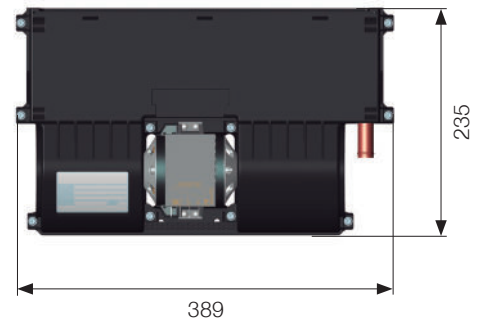

Aplicaciones

Datos de entrada de rendimiento

temperatura	refrigerante
10 °C	80 °C

Calefacción de Agua Estándar

Posición

Montaje múltiple en horizontal

Peso

Tuberías de agua

Tuberías de agua d. 16 mm

- A - Cable amarillo (velocidad 1)
- B- Cable rojo (velocidad 2)
- C- Cable naranja (alimentación)
- D- Cable negro (velocidad 3)

Para asegurarse que Usted tiene un equipo funcional con el componente elegido, por favor revise la hoja de esquema de sistemas de A/C con la lista completa de los componentes necesarios.