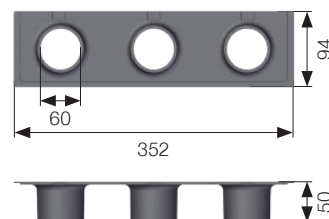

Kit - Panel de salida de aire para evaporador Pascal
Negro
352x94x50 (3x Ø60)
Cod.: 1001004144