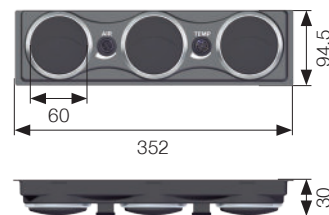

Tuberías de agua d. 16 mm

- A - Cable amarillo (velocidad 1)
- B- Cable rojo (velocidad 2)
- C- Cable naranja (alimentación)
- D- Cable negro (velocidad 3)

Para asegurarse que Usted tiene un equipo funcional con el componente elegido, por favor revise la hoja de esquema de sistemas de A/C con la lista completa de los componentes necesarios.

Paneles de salida de aire - Evaporadores Pascal

Kit - Panel de salida de aire para evaporador Pascal
 Ventanillas negras / Marco - cromado
 352x94,5x30 (3x Ø76,5)
Cod.: 1001015619

Kit - Panel de salida de aire para evaporador Pascal
 Ventanillas negras / Marco - negro
 352x94,5x30 (3x Ø76,5)
Cod.: 1001161278