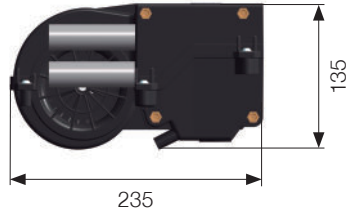

Aplicaciones

Datos de entrada de rendimiento

temperatura	refrigerante
10 °C	80 °C

Calefacción de Agua Estándar

Posición

Montaje múltiple en horizontal

Peso

Tuberías de agua

Tuberías de agua d. 16 mm

- A - Cable amarillo (velocidad 1)
- B- Cable rojo (velocidad 2)
- C- Cable naranja (alimentación)
- D- Cable negro (velocidad 3)

Para asegurarse que Usted tiene un equipo funcional con el componente elegido, por favor revise la hoja de esquema de sistemas de A/C con la lista completa de los componentes necesarios.