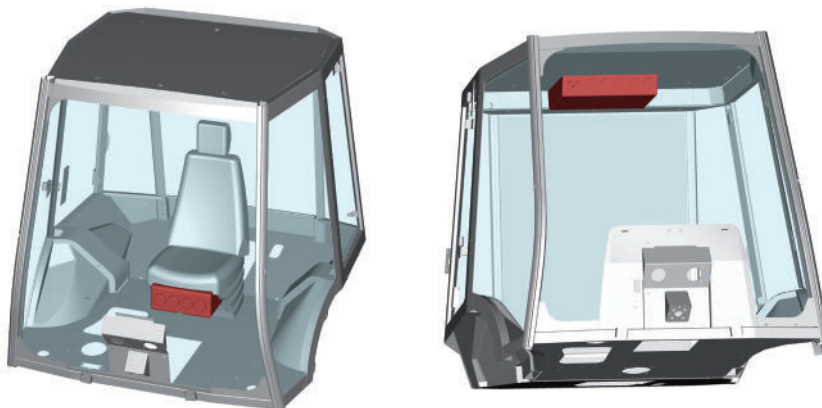

Calefacción de Agua Estándar

Posición

Montaje múltiple en horizontal