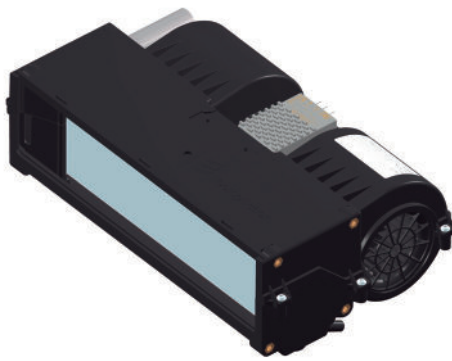

Peso

Tuberías de agua

Tuberías de agua d. 16 mm

- A - Cable amarillo (velocidad 1)
- B- Cable rojo (velocidad 2)
- C- Cable naranja (alimentación)
- D- Cable negro (velocidad 3)

Para asegurarse que Usted tiene un equipo funcional con el componente elegido, por favor revise la hoja de esquema de sistemas de A/C con la lista completa de los componentes necesarios.