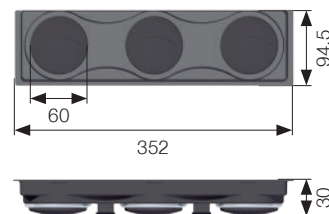

Tuberías de agua d. 16 mm

- A - Cable amarillo (velocidad 1)
- B- Cable rojo (velocidad 2)
- C- Cable naranja (alimentación)
- D- Cable negro (velocidad 3)

Para asegurarse que Usted tiene un equipo funcional con el componente elegido, por favor revise la hoja de esquema de sistemas de A/C con la lista completa de los componentes necesarios.

Paneles de salida de aire - Evaporadores Pascal

Kit - Panel de salida de aire para evaporador Pascal
 Ventanillas negras / Marco - cromado
 352x94,5x30 (3x Ø76,5)
Cod.: 1001015619

Kit - Panel de salida de aire para evaporador Pascal
 Ventanillas negras / Marco - negro
 352x94,5x30 (3x Ø76,5)
Cod.: 1001161278