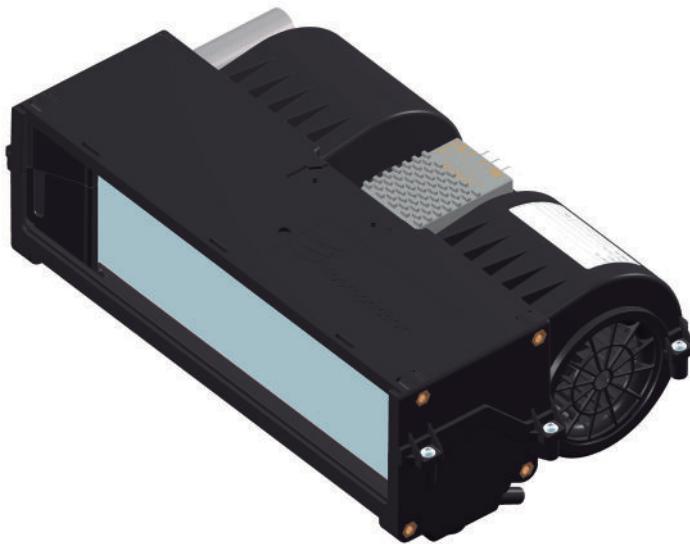

PASCAL

12V 1000813400 / 24V 1000814235

Bergstrom

Calentamiento

Rendimiento

calor 7,5kW	+	caudal 450 (m ³ /hr)
----------------	---	------------------------------------

Datos eléctricos

voltaje	consumo	/	voltaje	consumo
12V	10A		24V	5A

Tuberías de agua d. 16 mm

- A - Cable amarillo (velocidad 1)
- B- Cable rojo (velocidad 2)
- C- Cable naranja (alimentación)
- D- Cable negro (velocidad 3)

Para asegurarse que Usted tiene un equipo funcional con el componente elegido, por favor revise la hoja de esquema de sistemas de A/C con la lista completa de los componentes necesarios.

Paneles de salida de aire - Evaporadores Pascal

Kit - Panel de salida de aire para evaporador Pascal
 Ventanillas negras / Marco - cromado
 352x94,5x30 (3x Ø76,5)
Cod.: 1001015619

Kit - Panel de salida de aire para evaporador Pascal
 Ventanillas negras / Marco - negro
 352x94,5x30 (3x Ø76,5)
Cod.: 1001161278

Kit - Panel de salida de aire para evaporador Pascal
 Negro
 352x94x50 (3x Ø60)
Cod.: 1001004144

Bergstrom

ACCESORIOS / PASCAL

Kits de soportes - Evaporadores Pascal

Kit de soportes
Montaje en el suelo o en el techo
Cod.: 1001015620