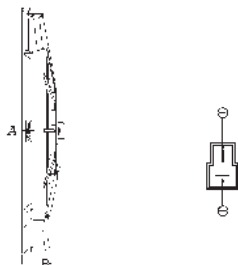

ELECTROVENTILADORES / ELECTROFANS - ESPECIFICACIONES / SPECIFICATIONS

Tipo 1

Tipo 2

CÓDIGO CODE	MEDIDAS MESURES		VOLTAJE VOLT	SENTIDO CAUDAL AIR FLOW DIRECTION	CAUDAL m <sup>3</sup> /h AIR FLOW	WATIOS WATS	CORRIENTE ABSORBIDA ELECTRICAL CONSUMPTION
	AØ	B					
1753180000	109	67	24V.	(1) Aspirado/Suction	190	29	1,2
1749580000	210	54	12V.	(1) Soplado/Pusher	850	92	7,7
● 1749690027	210	54	24V.	(1) Aspirado/Suction	740	60	2,5
1749570024	225	52	24V.	(1) Aspirado/Suction	1060	84	3,5
1753200000	247	52	12V.	(1) Aspirado/Suction	1060	85	7,1
1749610000	247	52	12V.	(1) Soplado/Pusher	1100	73	6,1
1749130000	247	54	12V.	(1) Aspirado/Suction	1035	55	4,6
1749490000	247	94	12V.	(1) Soplado/Pusher	1280	103	8,6
1749350000	247	94	24V.	(1) Soplado/Pusher	1350	108	4,5
1749190000	284	54	12V.	(1) Soplado/Pusher	1100	77	6,4
● 1749140000	284	54	12V.	(1) Aspirado/Suction	1250	114	9,5
1753170000	286	94	12V.	(1) Soplado/Pusher	1800	128	10,7
1753260000	286	94	24V.	(1) Soplado/Pusher	1850	151	6,3
1749300000	309	54	12V.	(1) Soplado/Pusher	1330	72	6
1749360000	309	54	12V.	(1) Aspirado/Suction	1420	104	8,7
1749340000	309	54	24V.	(1) Soplado/Pusher	1550	108	4,5
1753150000	331	94	24V.	(1) Soplado/Pusher	2750	348	14,5
1749690013	336	63	12V.	(1) Aspirado/Suction	2270	149	12,4
1749650000	336	54	12V.	(1) Soplado/Pusher	1465	77	6,4
● 1749690015	336	54	24V.	(1) Soplado/Pusher	2320	142	5,9
1749380000	376	107	12V.	(2) Aspirado/Suction	2130	148	12,3
● 1749390000	376	107	12V.	(2) Soplado/Pusher	2130	148	12,3
1749410000	376	107	24V.	(2) Aspirado/Suction	2450	173	7,2