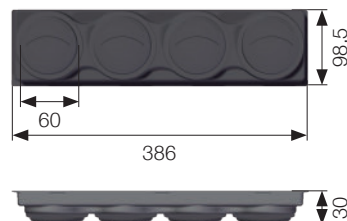

Tubería 1/2"
7/8-14UNF

Tubería 5/16"
5/8-18UNF

Válvula de expansión 2.0 TON

Para asegurarse que Usted tiene un equipo de A/C funcional con el componente elegido, por favor revise la hoja de esquema de sistemas de A/C con la lista completa de los componentes necesarios.

Paneles de salida de aire - Evaporadores Kelvin

Kit - Panel de salida de aire para evaporador Kelvin
 Ventanillas negras / marco - cromado
 386x98.5x30 (4x Ø76.5)
Cod.: 1001004181

Kit - Panel de salida de aire para evaporador Kelvin
 Ventanillas negras / marco - negro
 386x98.5x30 (4x Ø76.5)
Cod.: 1001161239