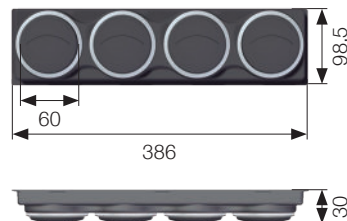

Tubería 1/2"
7/8-14UNF

Tubería 5/16"
5/8-18UNF

Válvula de expansión 2.0 TON

Para asegurarse que Usted tiene un equipo de A/C funcional con el componente elegido, por favor revise la hoja de esquema de sistemas de A/C con la lista completa de los componentes necesarios.

Paneles de salida de aire - Evaporadores Kelvin

Kit - Panel de salida de aire para evaporador Kelvin
 Ventanillas negras / marco - cromado
 386x98.5x30 (4x Ø76.5)
Cod.: 1001004181

Kit - Panel de salida de aire para evaporador Kelvin
 Ventanillas negras / marco - negro
 386x98.5x30 (4x Ø76.5)
Cod.: 1001161239