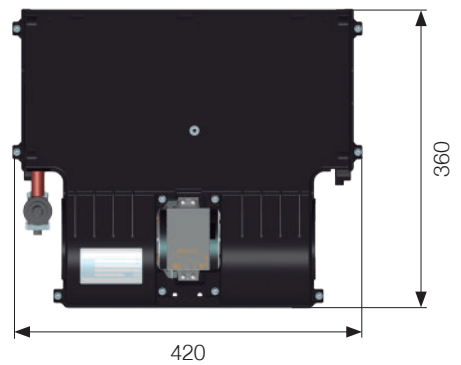

Aplicaciones

Datos de entrada de rendimiento

temperatura 38°C	humedad 40%
---------------------	----------------

Unidad Evaporadora Horizontal

Posición

Montaje múltiple en horizontal

Peso

- 1 - Cable amarillo (velocidad 1)
- 2- Cable rojo (velocidad 2)
- 3- Cable naranja (velocidad 3)
- 4- Cable negro (tierra)

Tubería 1/2"
7/8-14UNF

Tubería 5/16"
5/8-18UNF

Válvula de expansión 2.0 TON

Para asegurarse que Usted tiene un equipo de A/C funcional con el componente elegido, por favor revise la hoja de esquema de sistemas de A/C con la lista completa de los componentes necesarios.