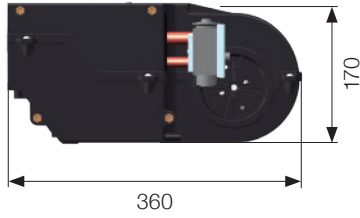

Aplicaciones

Datos de entrada de rendimiento

temperatura 38°C	humedad 40%
---------------------	----------------

Unidad Evaporadora Horizontal

Posición

Montaje múltiple en horizontal

Peso

- 1 - Cable amarillo (velocidad 1)
- 2- Cable rojo (velocidad 2)
- 3- Cable naranja (velocidad 3)
- 4- Cable negro (tierra)