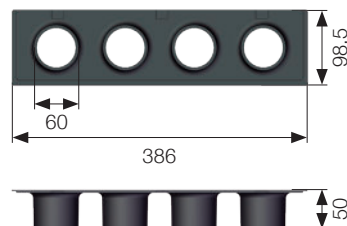

Kit - Panel de salida de aire para evaporador Kelvin
Negro
386x98x50 (4x Ø60)
Cod.: 1001004175