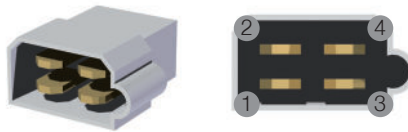

Aplicaciones

Datos de entrada de rendimiento

temperatura 38°C	humedad 40%
---------------------	----------------

Unidad Evaporadora Horizontal

Posición

Montaje múltiple en horizontal

Peso

- 1 - Cable amarillo (velocidad 1)
- 2- Cable rojo (velocidad 2)
- 3- Cable naranja (velocidad 3)
- 4- Cable negro (tierra)

Tubería 1/2"
7/8-14UNF

Tubería 5/16"
5/8-18UNF

Válvula de expansión 2.0 TON

Para asegurarse que Usted tiene un equipo de A/C funcional con el componente elegido, por favor revise la hoja de esquema de sistemas de A/C con la lista completa de los componentes necesarios.

Paneles de salida de aire - Evaporadores Kelvin

Kit - Panel de salida de aire para evaporador Kelvin
 Ventanillas negras / marco - cromado
 386x98.5x30 (4x Ø76.5)
Cod.: 1001004181

Kit - Panel de salida de aire para evaporador Kelvin
 Ventanillas negras / marco - negro
 386x98.5x30 (4x Ø76.5)
Cod.: 1001161239