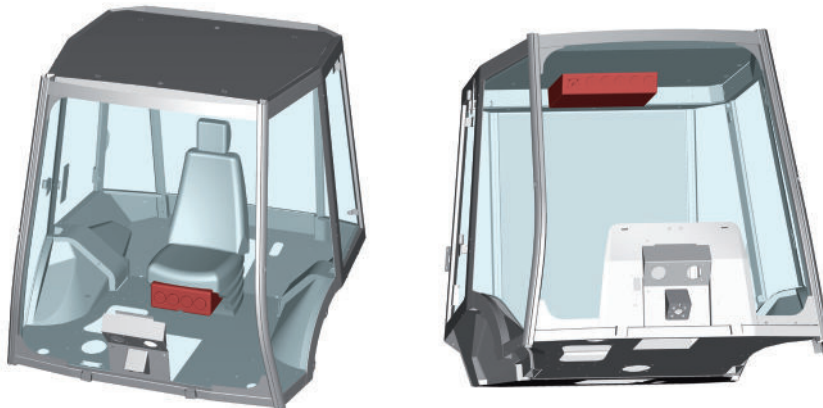

Aplicaciones

Datos de entrada de rendimiento

temperatura 38°C	humedad 40%
---------------------	----------------

Unidad Evaporadora Horizontal

Posición

Montaje múltiple en horizontal

Peso

- 1 - Cable amarillo (velocidad 1)
- 2- Cable rojo (velocidad 2)
- 3- Cable naranja (velocidad 3)
- 4- Cable negro (tierra)

Tubería 1/2"
7/8-14UNF

Tubería 5/16"
5/8-18UNF

Válvula de expansión 2.0 TON

Para asegurarse que Usted tiene un equipo de A/C funcional con el componente elegido, por favor revise la hoja de esquema de sistemas de A/C con la lista completa de los componentes necesarios.

Paneles de salida de aire - Evaporadores Kelvin

Kit - Panel de salida de aire para evaporador Kelvin
 Ventanillas negras / marco - cromado
 386x98.5x30 (4x Ø76.5)
Cod.: 1001004181

Kit - Panel de salida de aire para evaporador Kelvin
 Ventanillas negras / marco - negro
 386x98.5x30 (4x Ø76.5)
Cod.: 1001161239

Kit - Panel de salida de aire para evaporador Kelvin
 Negro
 386x98x50 (4x Ø60)
Cod.: 1001004175

Kits de soportes - Evaporadores Kelvin

Kit de soportes
Montaje en el suelo o en el techo
Cod.: 1001013646