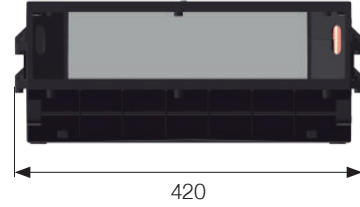

Aplicaciones

Datos de entrada de rendimiento

temperatura 38°C	humedad 40%
---------------------	----------------

Unidad Evaporadora Horizontal

Posición

Montaje múltiple en horizontal

Peso

- 1 - Cable amarillo (velocidad 1)
- 2- Cable rojo (velocidad 2)
- 3- Cable naranja (velocidad 3)
- 4- Cable negro (tierra)